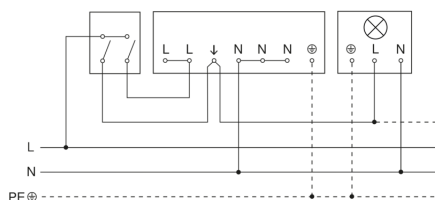

Bewegingsmelder - Professional Line

IS 345

COM1 - plafondbouw vierkant

EAN 4007841 079673

art.nr. 079673

IS 345

COM1 - plafondbinbouw vierkant
EAN 4007841 079673
art.nr. 079673

aansluitschema Master

aansluitschema voor meerdere sensoren

IS 345

COM1 - plafondbinbouw vierkant
EAN 4007841 079673
art.nr. 079673

Aansluiting met serieschakelaar voor handschakeling en automatische werking

Schakelschema Aansluiting via een wisselschakelaar voor continu en automatisch bedrijf