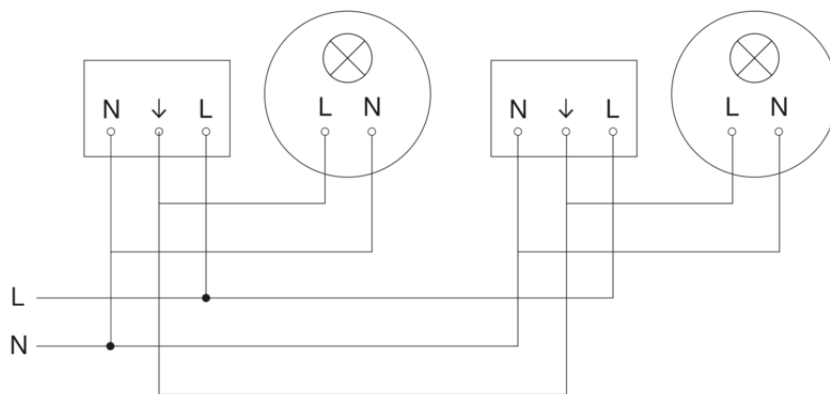

Bewegingsmelder - Professional Line

IS 345

COM1 - plafondbouw vierkant

EAN 4007841 079673

art.nr. 079673

IS 345

COM1 - plafondbinbouw vierkant
EAN 4007841 079673
art.nr. 079673

aansluitschema Master

aansluitschema voor meerdere sensoren

IS 345

COM1 - plafondbinbouw vierkant
EAN 4007841 079673
art.nr. 079673

Aansluiting met serieschakelaar voor handschakeling en automatische werking

Schakelschema Aansluiting via een wisselschakelaar voor continu en automatisch bedrijf