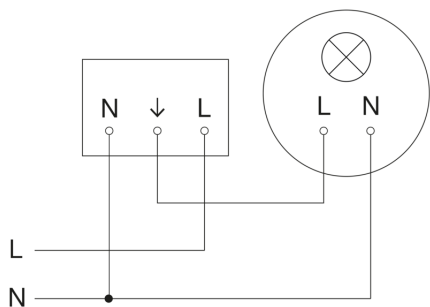

Bewegingsmelder - Professional Line

IS 345

COM1 - plafondbouw vierkant

EAN 4007841 079673

art.nr. 079673

IS 345

COM1 - plafondbinbouw vierkant
EAN 4007841 079673
art.nr. 079673

aansluitschema Master

aansluitschema voor meerdere sensoren

IS 345

COM1 - plafondbinbouw vierkant
EAN 4007841 079673
art.nr. 079673

Aansluiting met serieschakelaar voor handschakeling en automatische werking

Schakelschema Aansluiting via een wisselschakelaar voor continu en automatisch bedrijf